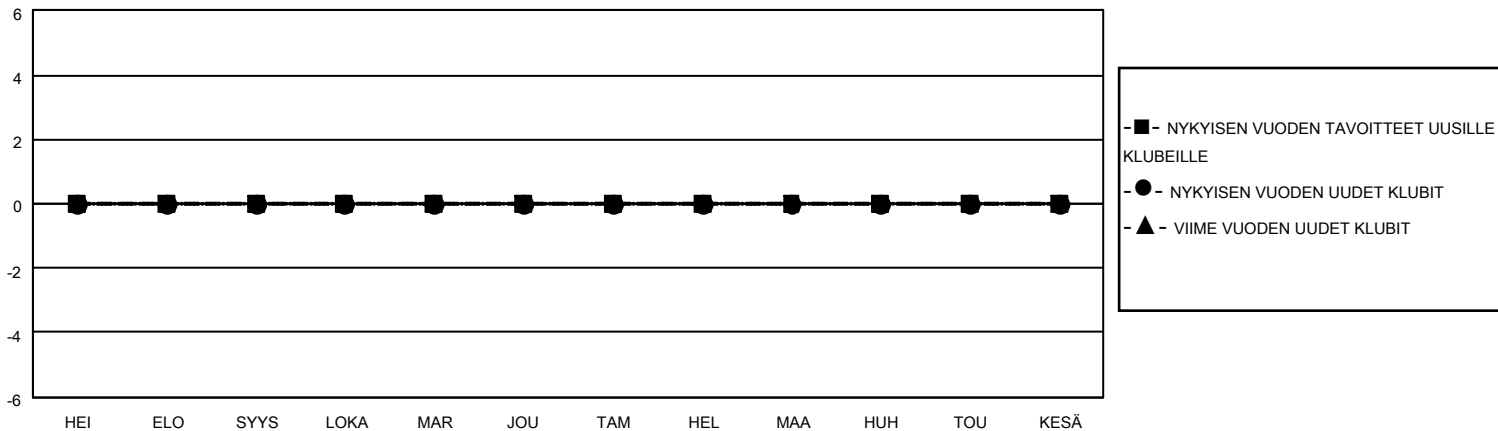

# MONTHLY MEMBERSHIP PROGRESS REPORT

SIJAINTI FINLAND

District 107 K

Results as of: 2/28/2021

Klubit				jäsentä			
TULOKSET 2020-2021				TULOKSET 2020-2021			
NELJÄNNES	UUDEN KLUBIN TAVOITE	UUDET KLUBIT	LOPETETUT KLUBIT	NELJÄNNES	JÄSENKASVUN NETTOTAVOITE	TOTEUTUNUT JÄSENKASVU	POISTETUT JÄSENET (mukaan lukien siirrot)
HEI/ELO/SYYS	0	0	2	HEI/ELO/SYYS	30	11	72
LOKA/MAR/JOU	0	0	2	LOKA/MAR/JOU	35	10	59
TAM/HEL/MAA	0	0	0	TAM/HEL/MAA	30	9	18
HUH/TOU/KESÄ	0	0	0	HUH/TOU/KESÄ	15	0	0

TAVOITTEET JA UUDET KLUBIT, KUMULATIIVINEN

TAVOITTEET JA JÄSENET, KUMULATIIVINEN

LAKKAUTETUT KLUBIT: 4

14 CLUBS OF 51 LISÄNNYT YHDEN TAI USEAMMAN UUTTA JÄSENTÄ

SUKUPUOLIJAKAUMA

MIES 890 (79.89%)  
NAINEN 224 (20.11%)