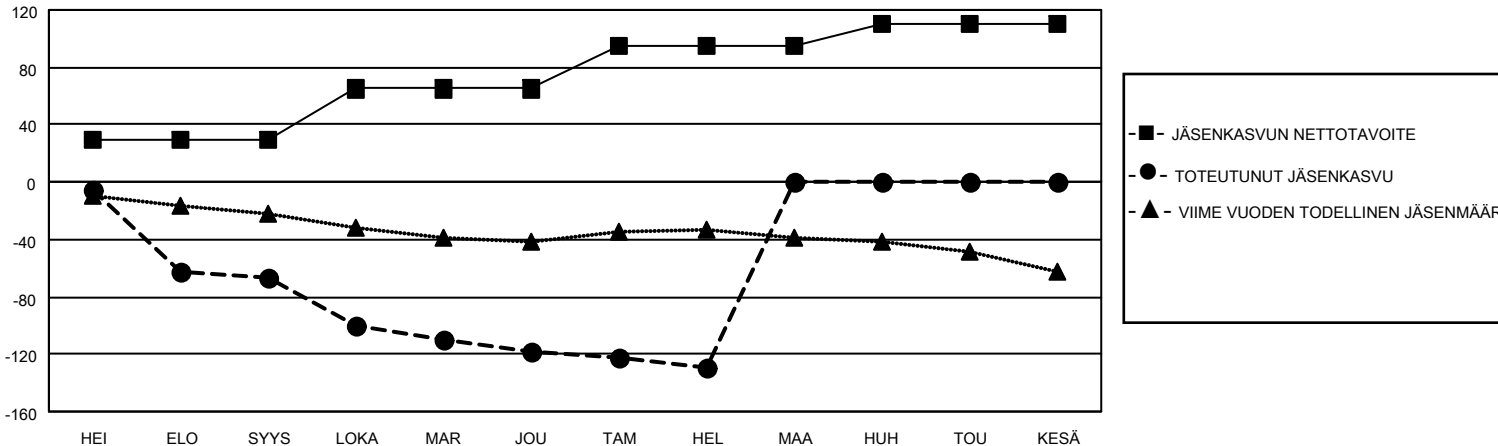

# MONTHLY MEMBERSHIP PROGRESS REPORT

SIJAINTI FINLAND

District 107 K

Results as of: 2/28/2021

Klubit				jäsentä			
TULOKSET 2020-2021				TULOKSET 2020-2021			
NELJÄNNES	UUDEN KLUBIN TAVOITE	UUDET KLUBIT	LOPETETUT KLUBIT	NELJÄNNES	JÄSENKASVUN NETTOTAVOITE	TOTEUTUNUT JÄSENKASVU	POISTETUT JÄSENET (mukaan lukien siirrot)
HEI/ELO/SYYS	0	0	2	HEI/ELO/SYYS	30	11	72
LOKA/MAR/JOU	0	0	2	LOKA/MAR/JOU	35	10	59
TAM/HEL/MAA	0	0	0	TAM/HEL/MAA	30	9	18
HUH/TOU/KESÄ	0	0	0	HUH/TOU/KESÄ	15	0	0

TAVOITTEET JA UUDET KLUBIT, KUMULATIIVINEN

TAVOITTEET JA JÄSENET, KUMULATIIVINEN

LAKKAUTETUT KLUBIT: 4

14 CLUBS OF 51 LISÄNNYT YHDEN TAI USEAMMAN UUTTA JÄSENTÄ

SUKUPUOLIJAKAUMA

MIES 890 (79.89%)  
NAINEN 224 (20.11%)